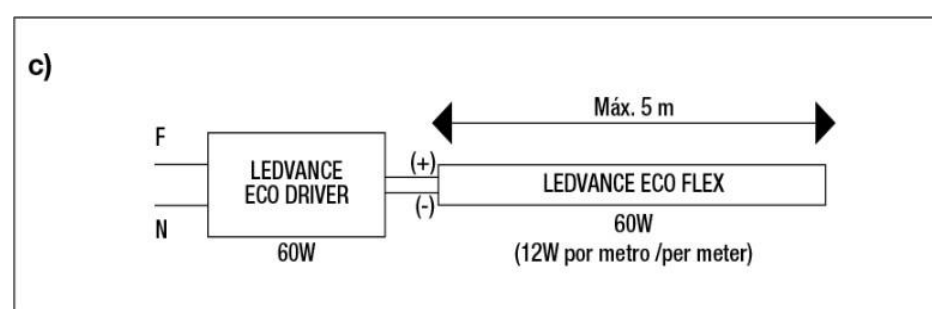

IP65 (uso externo)

- Jardín
- Áreas externas
- Garajes
- Fachadas
- Aeropuertos

**VALUE
CLASS**

DATOS TÉCNICOS

Potencia por metro	4,8 W				12 W			
Voltaje	12 V							
Temperatura de color	2 700 K		6 500 K		2 700 K		6 500 K	
Grado de protección	IP 20	IP 65	IP 20	IP 65	IP 20	IP 65	IP 20	IP 65
Flujo luminoso por metro	380lm	360lm	400lm	380lm	900lm	850lm	950lm	900lm
Eficiencia lumínica	79 lm/W	79 lm/W	83 lm/W	79 lm/W	75 lm/W	71 lm/W	79 lm/W	75 lm/W
Índice de reproducción cromática	80							
Vida útil	20 000 Hs.							
Longitud total de la tira	5 Metros							
Garantía	2 Años							

* Los conectores y accesorios se venden por separado

CONEXIÓN

Posibles conexiones Tira LED ECO FLEX LEDVANCE (versiones IP20 e IP65)

DATOS LOGÍSTICOS

Código SA	Descripción	Peso del producto (g)	EAN10	Dimensiones EAN 10	EAN20	Dimensiones EAN 20	Peso EAN 20	Piezas por caja
7015115	LED ECOFLEX 4,8W/827 12V IP20 380lm/m 5M	125	4058075129429	13x13x1.6	4058075129436	15.6x14x17	1 250	10
7015116	LED ECOFLEX 4,8W/865 12V IP20 400lm/m 5M	125	4058075129467	13x13x1.6	4058075129474	15.6x14x17	1 250	10
7015117	LED ECOFLEX 12W/827 12V IP20 900lm/m 5M	125	4058075129481	13x13x1.6	4058075129498	15.6x14x17	1 250	10
7015118	LED ECOFLEX 12W/865 12V IP20 950lm/m 5M	125	4058075129528	13x13x1.6	4058075129535	15.6x14x17	1 250	10
7015119	LED ECOFLEX 4,8W/827 12V IP65 360lm/m 5M	460	4058075129542	18.3x18.3x1.8	4058075129559	20.8x19x19	4 600	10
7015140	LED ECOFLEX 4,8W/865 12V IP65 380lm/m 5M	460	4058075129580	18.3x18.3x1.8	4058075129597	20.8x19x19	4 600	10
7015141	LED ECOFLEX 12W/827 12V IP65 850lm/m 5M	460	4058075129603	18.3x18.3x1.8	4058075129610	20.8x19x19	4 600	10
7015142	LED ECOFLEX 12W/865 12V IP65 900lm/m 5M	460	4058075129641	18.3x18.3x1.8	4058075129658	20.8x19x19	4 600	10