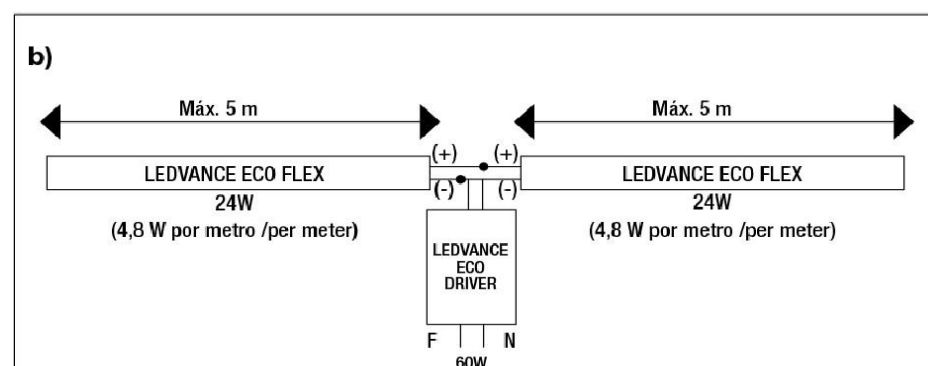

IP65 (uso externo)

- Jardín
- Áreas externas
- Garajes
- Fachadas
- Aeropuertos

**VALUE
CLASS**

DATOS TÉCNICOS

Potencia por metro	4,8 W				12 W			
Voltaje	12 V							
Temperatura de color	2 700 K		6 500 K		2 700 K		6 500 K	
Grado de protección	IP 20	IP 65	IP 20	IP 65	IP 20	IP 65	IP 20	IP 65
Flujo luminoso por metro	380lm	360lm	400lm	380lm	900lm	850lm	950lm	900lm
Eficiencia lumínica	79 lm/W	79 lm/W	83 lm/W	79 lm/W	75 lm/W	71 lm/W	79 lm/W	75 lm/W
Índice de reproducción cromática	80							
Vida útil	20 000 Hs.							
Longitud total de la tira	5 Metros							
Garantía	2 Años							

* Los conectores y accesorios se venden por separado

CONEXIÓN

Posibles conexiones Tira LED ECO FLEX LEDVANCE (versiones IP20 e IP65)

DATOS LOGÍSTICOS

Código SA	Descripción	Peso del producto (g)	EAN10	Dimensiones EAN 10	EAN20	Dimensiones EAN 20	Peso EAN 20	Piezas por caja
7015115	LED ECOFLEX 4,8W/827 12V IP20 380lm/m 5M	125	4058075129429	13x13x1.6	4058075129436	15.6x14x17	1 250	10
7015116	LED ECOFLEX 4,8W/865 12V IP20 400lm/m 5M	125	4058075129467	13x13x1.6	4058075129474	15.6x14x17	1 250	10
7015117	LED ECOFLEX 12W/827 12V IP20 900lm/m 5M	125	4058075129481	13x13x1.6	4058075129498	15.6x14x17	1 250	10
7015118	LED ECOFLEX 12W/865 12V IP20 950lm/m 5M	125	4058075129528	13x13x1.6	4058075129535	15.6x14x17	1 250	10
7015119	LED ECOFLEX 4,8W/827 12V IP65 360lm/m 5M	460	4058075129542	18.3x18.3x1.8	4058075129559	20.8x19x19	4 600	10
7015140	LED ECOFLEX 4,8W/865 12V IP65 380lm/m 5M	460	4058075129580	18.3x18.3x1.8	4058075129597	20.8x19x19	4 600	10
7015141	LED ECOFLEX 12W/827 12V IP65 850lm/m 5M	460	4058075129603	18.3x18.3x1.8	4058075129610	20.8x19x19	4 600	10
7015142	LED ECOFLEX 12W/865 12V IP65 900lm/m 5M	460	4058075129641	18.3x18.3x1.8	4058075129658	20.8x19x19	4 600	10