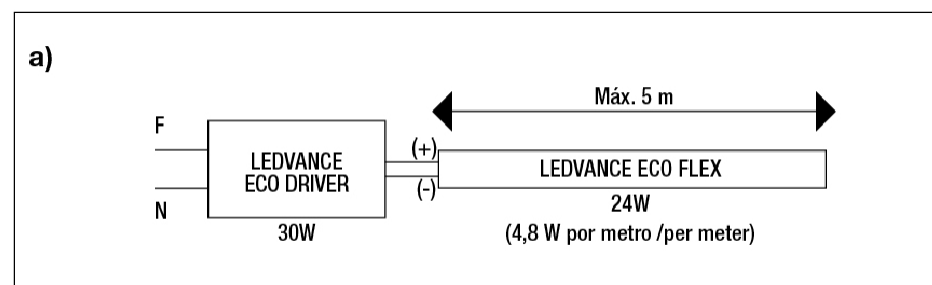

IP65 (uso externo)

- Jardín
- Áreas externas
- Garajes
- Fachadas
- Aeropuertos

**VALUE
CLASS**

DATOS TÉCNICOS

Potencia por metro	4,8 W				12 W			
Voltaje	12 V							
Temperatura de color	2 700 K		6 500 K		2 700 K		6 500 K	
Grado de protección	IP 20	IP 65	IP 20	IP 65	IP 20	IP 65	IP 20	IP 65
Flujo luminoso por metro	380lm	360lm	400lm	380lm	900lm	850lm	950lm	900lm
Eficiencia lumínica	79 lm/W	79 lm/W	83 lm/W	79 lm/W	75 lm/W	71 lm/W	79 lm/W	75 lm/W
Índice de reproducción cromática	80							
Vida útil	20 000 Hs.							
Longitud total de la tira	5 Metros							
Garantía	2 Años							

* Los conectores y accesorios se venden por separado

CONEXIÓN

Posibles conexiones Tira LED ECO FLEX LEDVANCE (versiones IP20 e IP65)

DATOS LOGÍSTICOS

Código SA	Descripción	Peso del producto (g)	EAN10	Dimensiones EAN 10	EAN20	Dimensiones EAN 20	Peso EAN 20	Piezas por caja
7015115	LED ECOFLEX 4,8W/827 12V IP20 380lm/m 5M	125	4058075129429	13x13x1.6	4058075129436	15.6x14x17	1 250	10
7015116	LED ECOFLEX 4,8W/865 12V IP20 400lm/m 5M	125	4058075129467	13x13x1.6	4058075129474	15.6x14x17	1 250	10
7015117	LED ECOFLEX 12W/827 12V IP20 900lm/m 5M	125	4058075129481	13x13x1.6	4058075129498	15.6x14x17	1 250	10
7015118	LED ECOFLEX 12W/865 12V IP20 950lm/m 5M	125	4058075129528	13x13x1.6	4058075129535	15.6x14x17	1 250	10
7015119	LED ECOFLEX 4,8W/827 12V IP65 360lm/m 5M	460	4058075129542	18.3x18.3x1.8	4058075129559	20.8x19x19	4 600	10
7015140	LED ECOFLEX 4,8W/865 12V IP65 380lm/m 5M	460	4058075129580	18.3x18.3x1.8	4058075129597	20.8x19x19	4 600	10
7015141	LED ECOFLEX 12W/827 12V IP65 850lm/m 5M	460	4058075129603	18.3x18.3x1.8	4058075129610	20.8x19x19	4 600	10
7015142	LED ECOFLEX 12W/865 12V IP65 900lm/m 5M	460	4058075129641	18.3x18.3x1.8	4058075129658	20.8x19x19	4 600	10