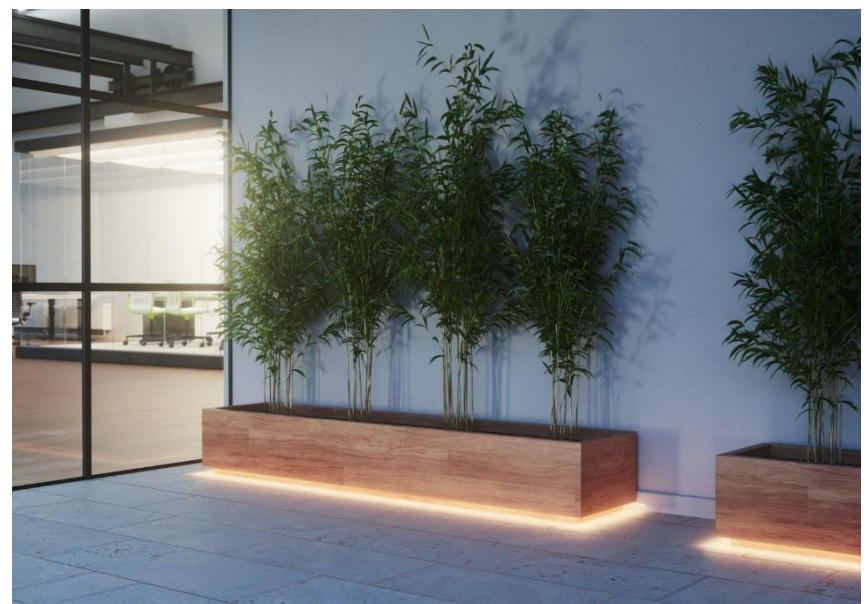

FICHA TÉCNICA LEDVANCE ECO FLEX

TIRAS DE LED PARA ILUMINACIÓN RESIDENCIAL Y DECORATIVA

ÁREAS DE APLICACIÓN

IP20 (uso interior)

- Iluminación de gargantas y repisas
- Iluminación de caminos
- Cocinas
- Bares y áreas de entretenimiento

IP65 (uso externo)

- Jardín
- Áreas externas
- Garajes
- Fachadas
- Aeropuertos

**VALUE
CLASS**

DATOS TÉCNICOS

Potencia por metro	4,8 W				12 W			
Voltaje	12 V							
Temperatura de color	2 700 K		6 500 K		2 700 K		6 500 K	
Grado de protección	IP 20	IP 65	IP 20	IP 65	IP 20	IP 65	IP 20	IP 65
Flujo luminoso por metro	380lm	360lm	400lm	380lm	900lm	850lm	950lm	900lm
Eficiencia lumínica	79 lm/W	79 lm/W	83 lm/W	79 lm/W	75 lm/W	71 lm/W	79 lm/W	75 lm/W
Índice de reproducción cromática	80							
Vida útil	20 000 Hs.							
Longitud total de la tira	5 Metros							
Garantía	2 Años							