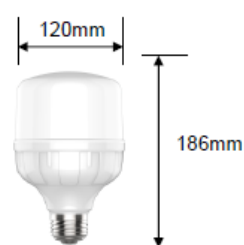

Ficha técnica del producto

	7016794	7016795	7016796	7016797	7016798	7016799	7016800	7016801
Potencia nominal	18W	18W	27W	27W	36W	36W	45W	45W
Equivalencia Fluorescente	35W		55W		75W		90W	
Flujo luminoso	1550lm	1650lm	2350lm	2500lm	3100lm	3300lm	3900lm	4100lm
Temperatura de color	4000 K	6500K	4000 K	6500K	4000 K	6500K	4000 K	6500K
Tensión nominal	220-240 V							
Temperatura de operación	-15° + 40°C							
Índice de Reproducción de color (IRC)	>80							
Factor de potencia	>0.5							
Base	E27							
Dimerizable	NO							
Vida útil (L70)	8.000h							
Garantía	1 año							
Grado de protección	IP 20							

Diseño técnico

36W