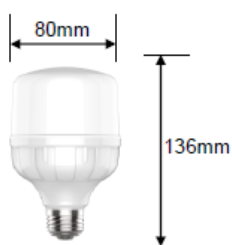

Ficha técnica del producto

	7016794	7016795	7016796	7016797	7016798	7016799	7016800	7016801
Potencia nominal	18W	18W	27W	27W	36W	36W	45W	45W
Equivalencia Fluorescente	35W		55W		75W		90W	
Flujo luminoso	1550lm	1650lm	2350lm	2500lm	3100lm	3300lm	3900lm	4100lm
Temperatura de color	4000 K	6500K	4000 K	6500K	4000 K	6500K	4000 K	6500K
Tensión nominal	220-240 V							
Temperatura de operación	-15° + 40°C							
Índice de Reproducción de color (IRC)	>80							
Factor de potencia	>0.5							
Base	E27							
Dimerizable	NO							
Vida útil (L70)	8.000h							
Garantía	1 año							
Grado de protección	IP 20							

Diseño técnico

18W