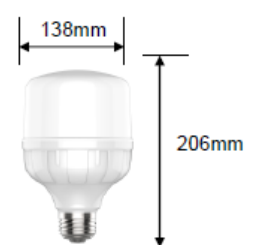

FICHA TÉCNICA DEL PRODUCTO

LED SUPERSTAR HIGH WATTAGE E27 – G3

AHORRO DE
ENERGIA

50%

VIDA ÚTIL
8.000h

Áreas de Aplicación

- Uso comercial
- Galpones con techos altos
- Supermercados
- Oficinas
- Estacionamientos
- Uso interno

Diseño técnico

18W

27W

36W

45W

Datos logísticos

Código SAP	Descripción	EAN10	EAN40	Peso Neto del producto (g)
7016794	LED HW 18W 4000K 1550lm BIV E27 G3	4058075410817	4058075410824	68
7016795	LED HW 18W 6500K 1650lm BIV E27 G3	4058075410831	4058075410848	68
7016796	LED HW 27W 4000K 2350lm BIV E27 G3	4058075410855	4058075410862	112
7016797	LED HW 27W 6500K 2500lm BIV E27 G3	4058075410879	4058075410886	112
7016798	LED HW 36W 4000K 3100lm BIV E27 G3	4058075410909	4058075410916	138
7016799	LED HW 36W 6500K 3300lm BIV E27 G3	4058075410923	4058075410930	138
7016800	LED HW 45W 4000K 3900lm BIV E27 G3	4058075410756	4058075410763	193
7016801	LED HW 45W 6500K 4100lm BIV E27 G3	4058075410770	4058075410787	193

Código SAP	Dimensional EAN10 (mm)	Peso EAN10 (g)	Dimensional EAN40 (mm)	Peso EAN40 (g)	Cantidad por Caja
7016794	136 x 80 x 80	94	452x367x173	1640	20
7016795	136 x 80 x 80	94	452x367x173	1640	20
7016796	159x100x100	94	552x447x198	4918	20
7016797	159x100x100	94	552x447x198	4918	20
7016798	186x120x120	160	519x395x226	4045	12
7016799	186x120x120	160	519x395x226	4045	12
7016800	206x138x138	181	594x304x251	3610	8
7016801	206x138x138	181	594x304x251	3610	8